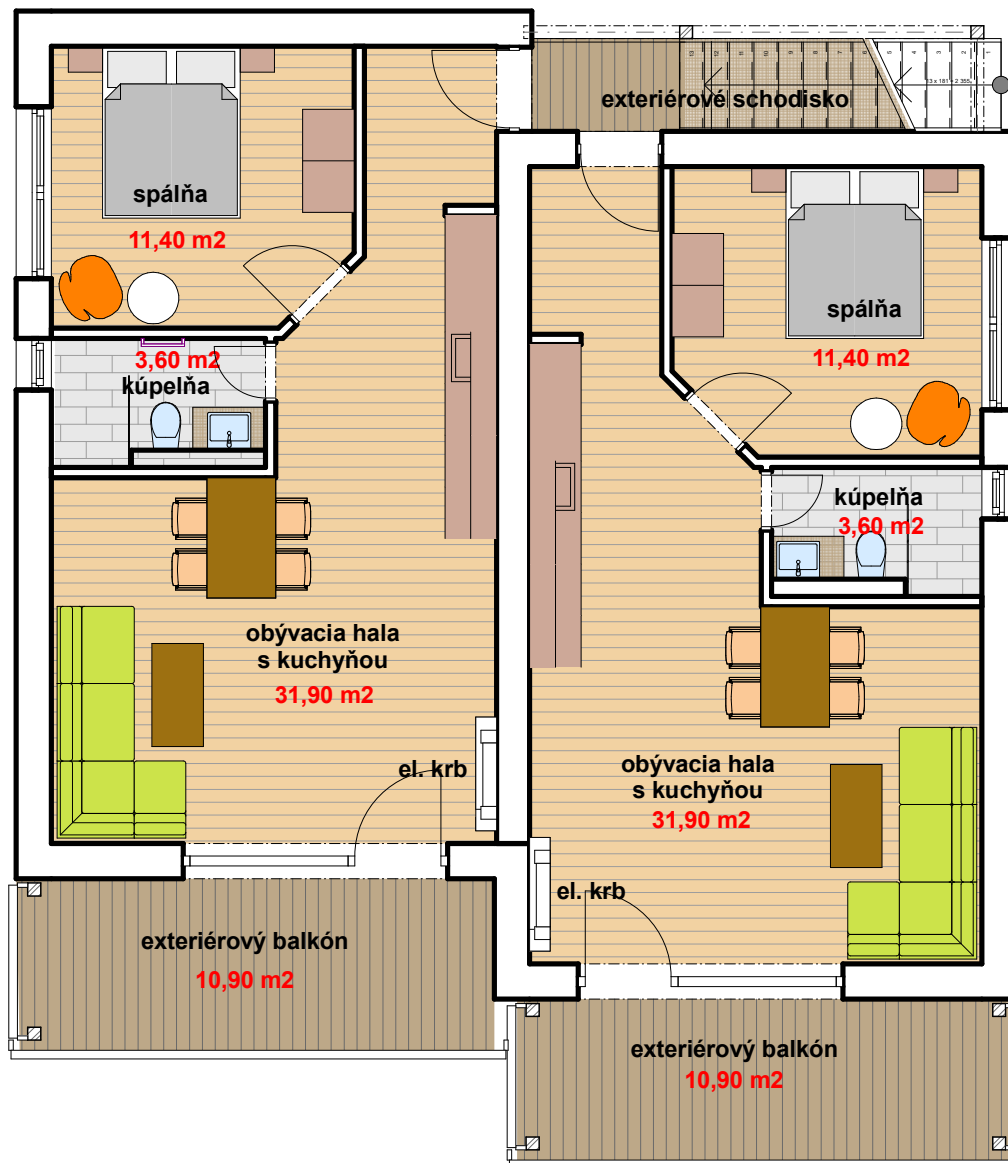

apartmán E3,F3,G3,H3,I3,J3

plocha interiér - 46,90 m²
plocha terasa - 11,05 m²

apartmán E4,F4,G4,H4,I4,J4

plocha interiér - 46,90 m²
plocha terasa - 10,90 m²