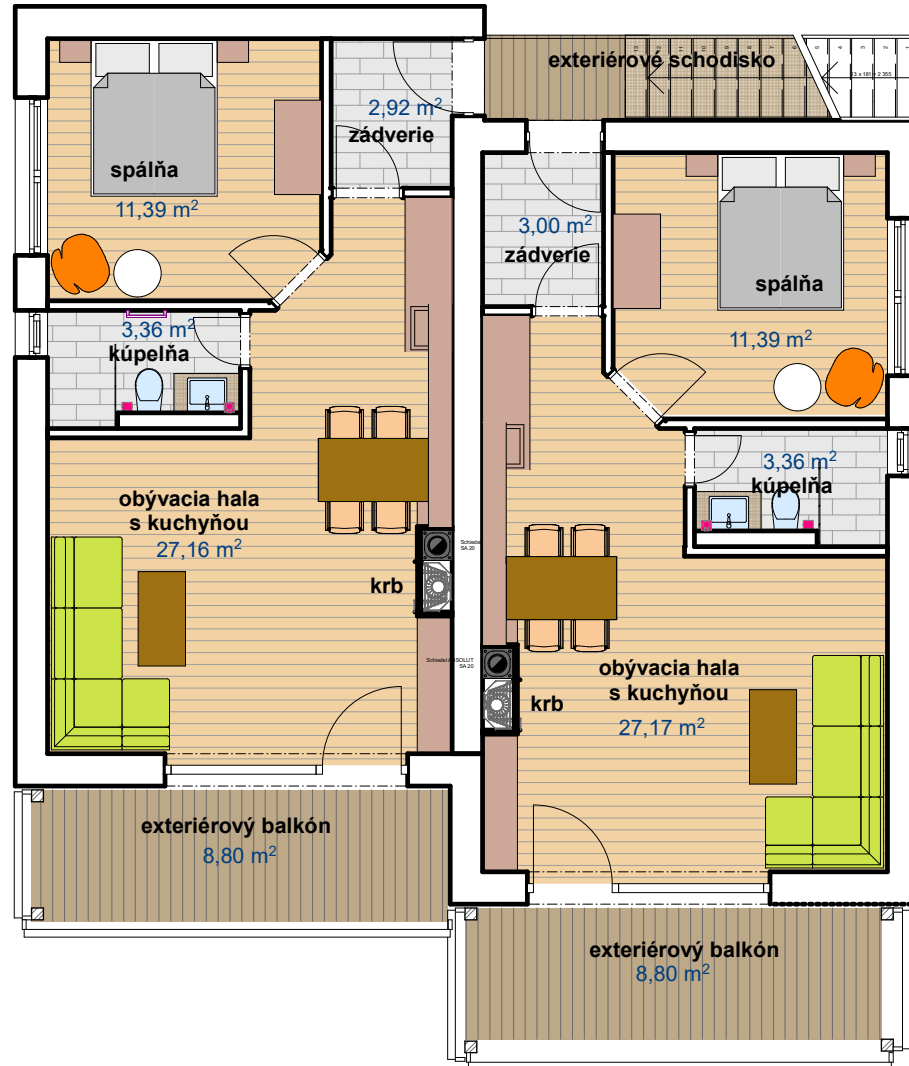

apartmán A3, B3, C3, D3

plocha interiér - 44,83 m²
plocha terasa - 8,80 m²

apartmán A4, B4, C4, D4

plocha interiér - 44,83 m²
plocha terasa - 8,80 m²