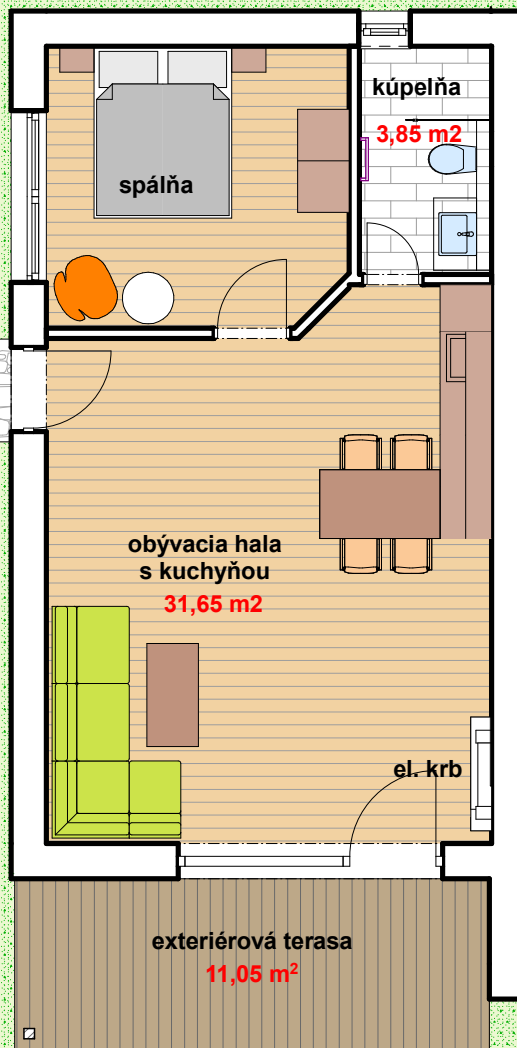

**apartmán
E1,F1,G1,H1,I1,J1**

plocha interiér - 46,90 m²
plocha terasa - 11,05 m²

plocha interiér - 46,90 m²
plocha terasa - 11,05 m²

**apartmán
E2,F2,G2,H2,I2,J2**