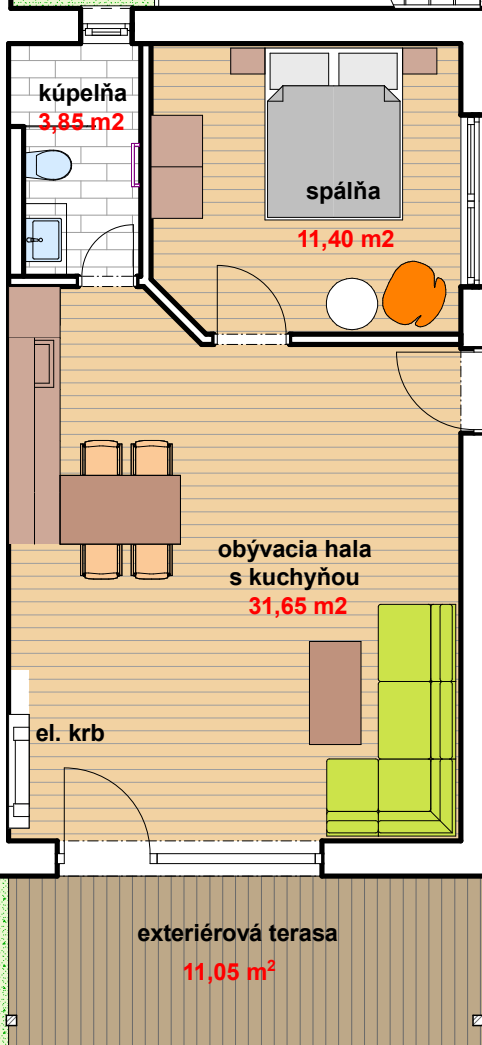

**apartmán
E1,F1,G1,H1,I1,J1**

plocha interiér - 46,90 m²
plocha terasa - 11,05 m²

plocha interiér - 46,90 m²
plocha terasa - 11,05 m²

**apartmán
E2,F2,G2,H2,I2,J2**